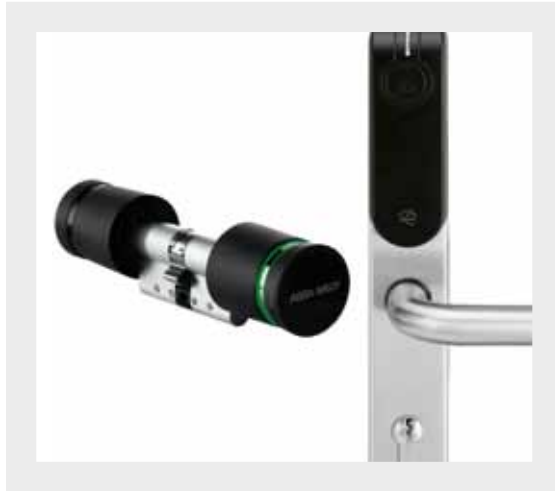

Unsere Leistung bringt Ihnen Sicherheit – vom einfachen Schließzylinder bis zur intelligenten Gebäudetechnik

Bilder von links nach rechts:

- OPENDO neo Zylinder und Beschlag
- ANYKEY Zutrittskontrollbeschlag für Türcode
- VERSO CLIQ Nutzerschlüssel
- VERSO CLIQ Zylindervielfalt:
 - Doppelzylinder
 - Halbzylinder
 - Knaufzylinder
 - Hangschloß
 - Möbelolive
 - Schließhebelzylinder