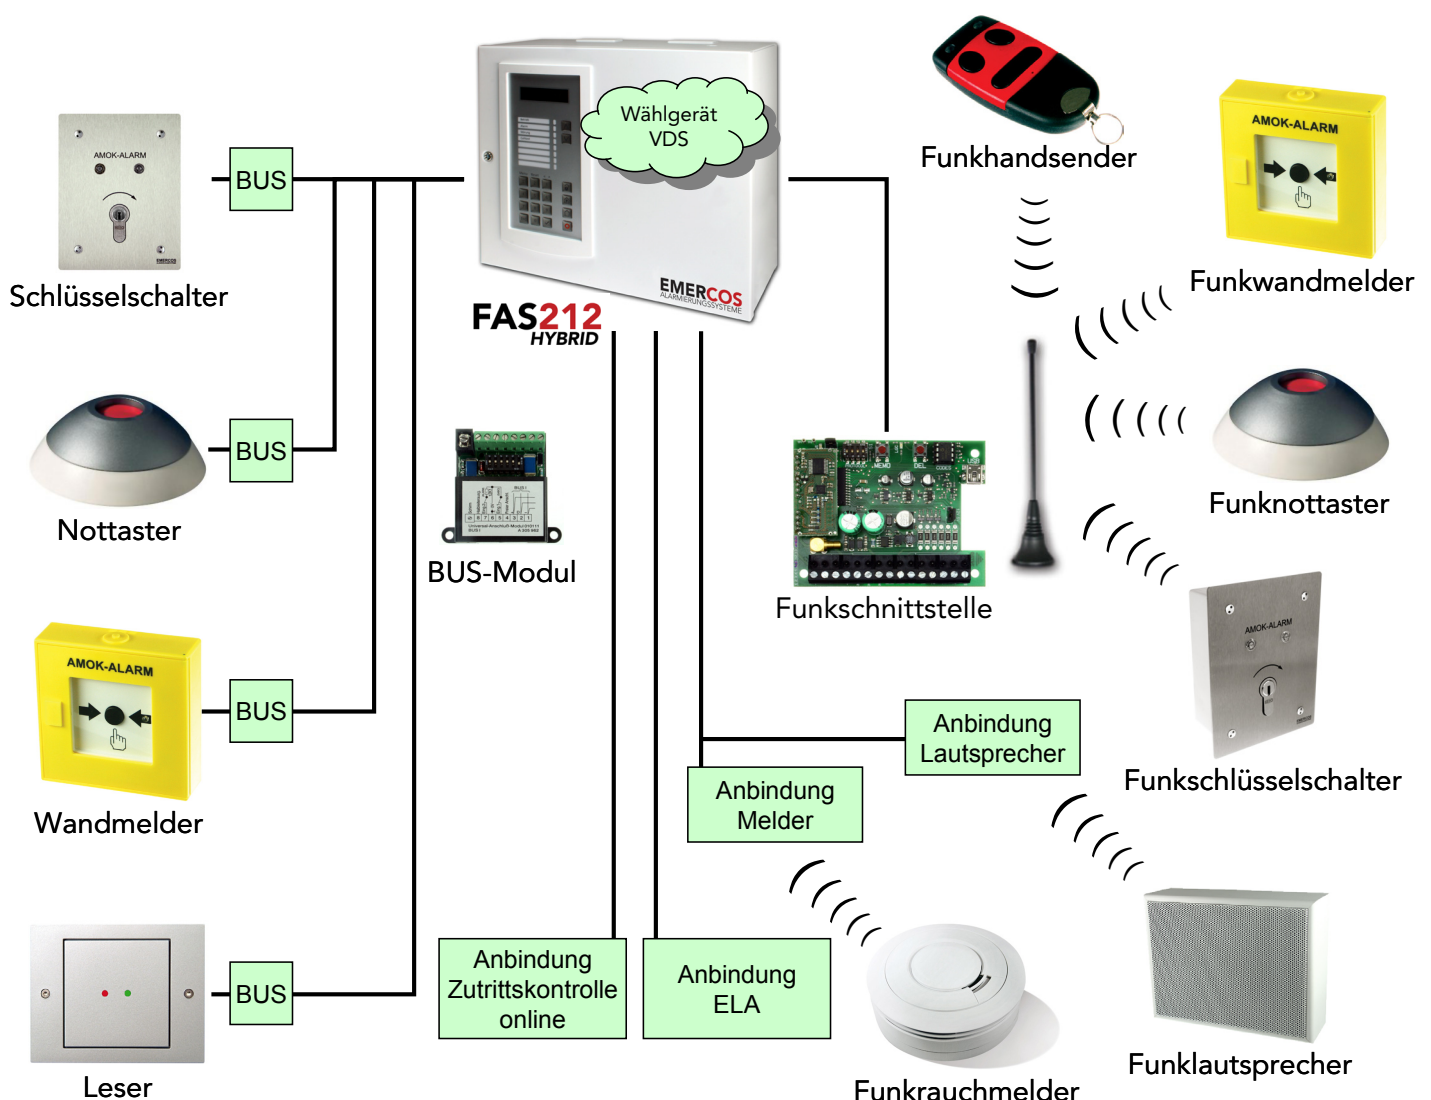

Einführung in die FAS212 Hybrid

Die Zentrale FAS212 Hybrid ist eine BUS Zentrale mit Funkanbindung. Die Komponenten sind per Kabel-BUS und optional per Funk einbindbar. Durch das in der Anlage integrierte Bedienteil mit Display ist der aktuelle Status des Systems jederzeit klar ersichtlich. Das integrierte VDS zertifizierte Wählergerät kann Alarmmeldungen per ISDN, GSM

und IP an beliebige Teilnehmer - wie zum Beispiel Wachdienste oder Polizei - übermitteln. Eine Funkschnittstelle mit dazugehöriger Antenne ist bereits integriert. Der Anschluss von ELA Anlagen zur akustischen Warnung ist bereits im Standard Funktionsumfang möglich. Die Anlage ist jederzeit mit maximal drei Untersystemen erweiterbar. Die Re-

dundanz der Anlage wird durch eine Notstromversorgung gewährleistet. Alle Komponenten werden ständig überwacht und liefern der Zentrale Rückmeldungen. Optional ist eine Anbindung an eine online Zutrittskontrolle möglich. Für bestehende Einbruchmeldeanlagen besteht die Möglichkeit, diese zu erweitern.

2-8 getrennte „com2BUS“-Anschlussstränge für optionale Bedienteile, Türmodule, Tableaus mit Lagedarstellung und andere Peripheriegeräte

4x 126 BUS-Teilnehmer anschließbar

2-16 getrennte Schnittstellen zum Anschluss beliebiger EMERCOS Funkleseeinheiten FSS-V2