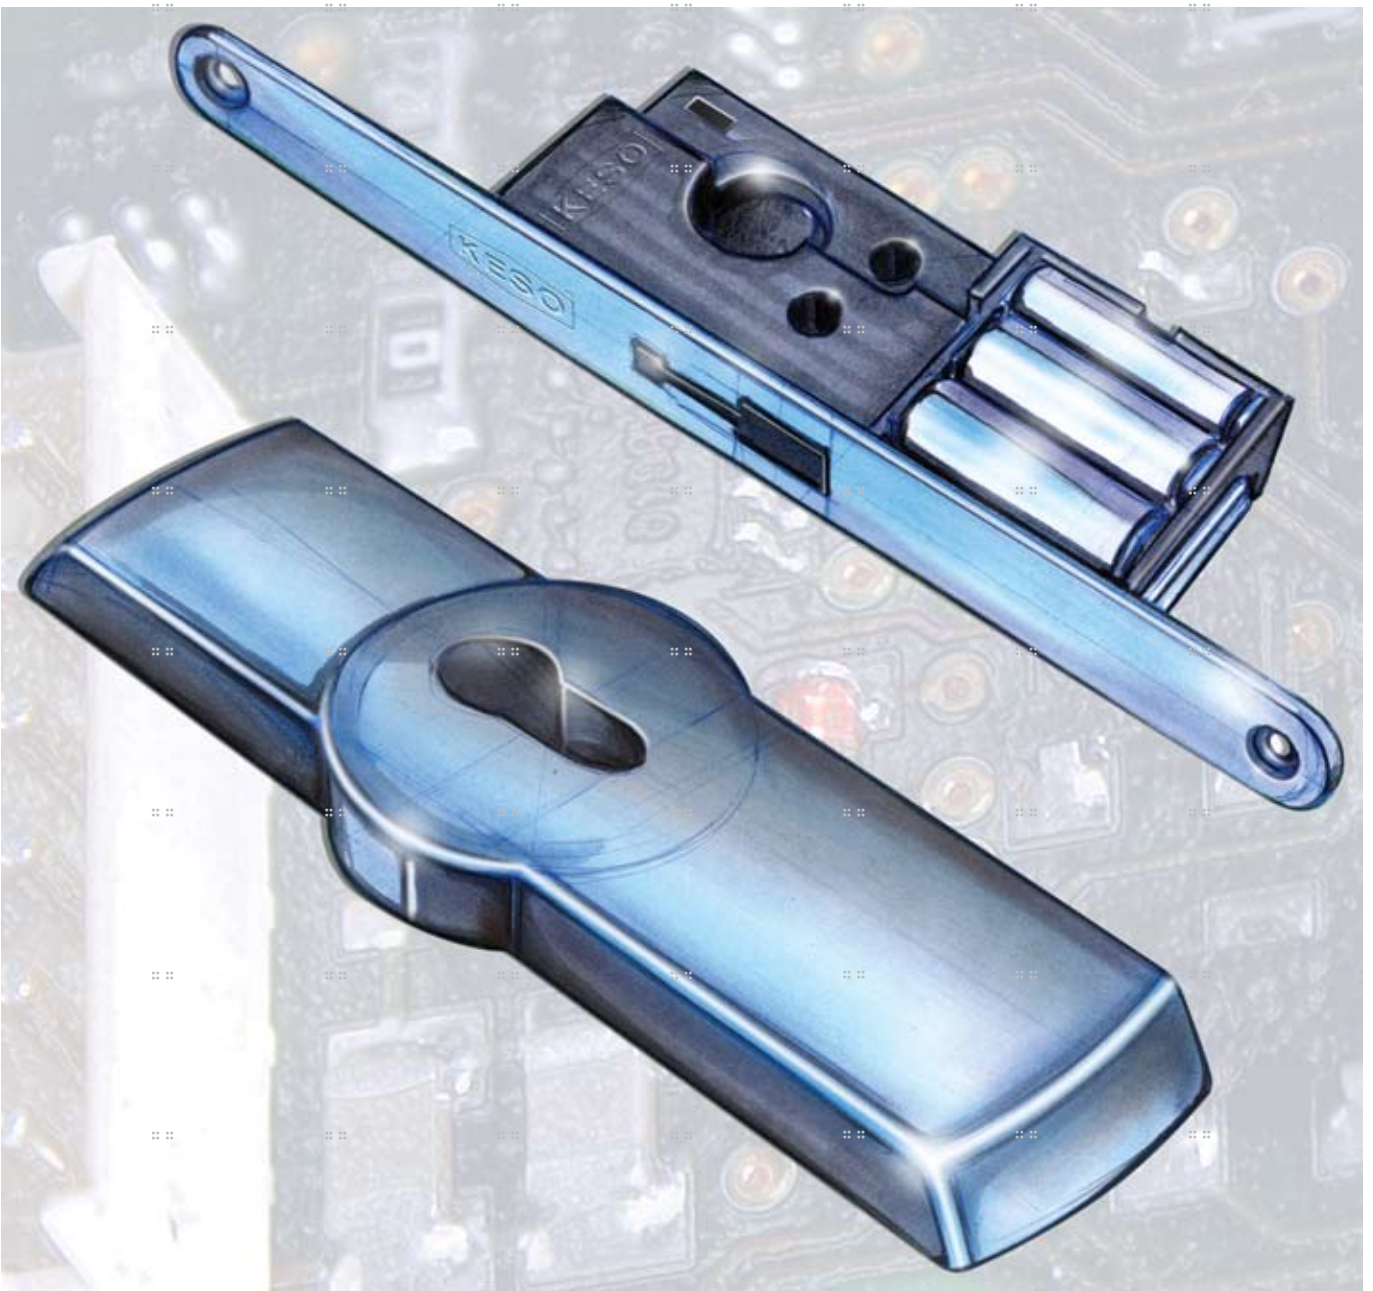

Der Schlüssel zu Ihrer Welt.

KESO KEK*genie* BS

KESO KEK*genie* BS

Die neue Elektronik als Beschlags- oder Stulpvariante.

DIE ELEKTRONIK IM BESCHLAG

VORTEILE

- kompakte Bauweise
- robuste Konstruktion
- einfach und schnelle Montage
- formschön
- handelsübliche Batterien
- bestehende Anlagen nachrüstbar
- Abdeckung in EU-Profil, EuroSwiss-Profil und Blind
- auch für Feuerhemmende Türen geeignet

KESO KEK*genie* BS

KESO KEK*genie* BS ist durch die Erweiterung mit der Elektronik im Beschlag noch attraktiver geworden. Die sichtbare Montage auf der Türinnenseite über den KESO KEK*genie* BS Zylinder hat viele Vorteile wie z.B., die direkte Befestigung der Sicherheitsrossetten an der neuen Beschlagsvariante.

Die Beschlagsabdeckungen sind in verschiedenen Versionen erhältlich, Euro-Profil, Euroswiss-Profil und Blind. Die Abdeckung wird mittels einer Schraube befestigt. Der sich im Stulp befindliche Kommunikationsstecker ist geschützt unter einer entsprechenden Abdeckung